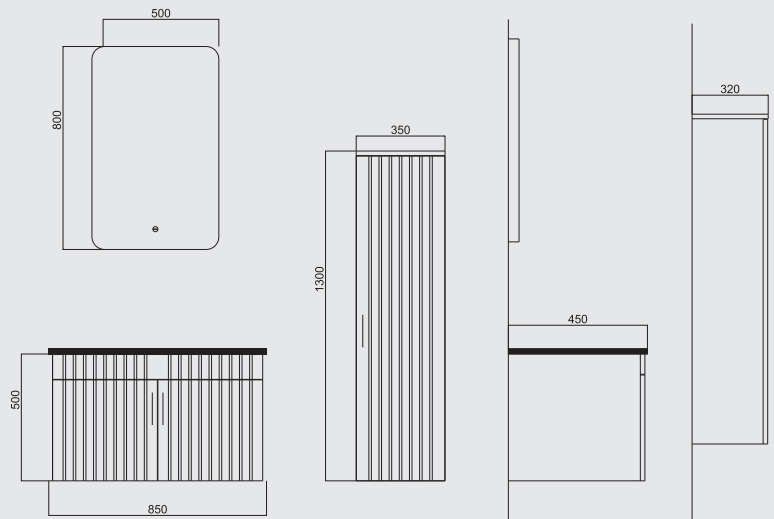

Ana Renk / Main Color

Su Yeşili
Water Green

Brillant Mavi
Brillant Blue

Krem
Cream

Çakıl Grisi
Pebble Gray