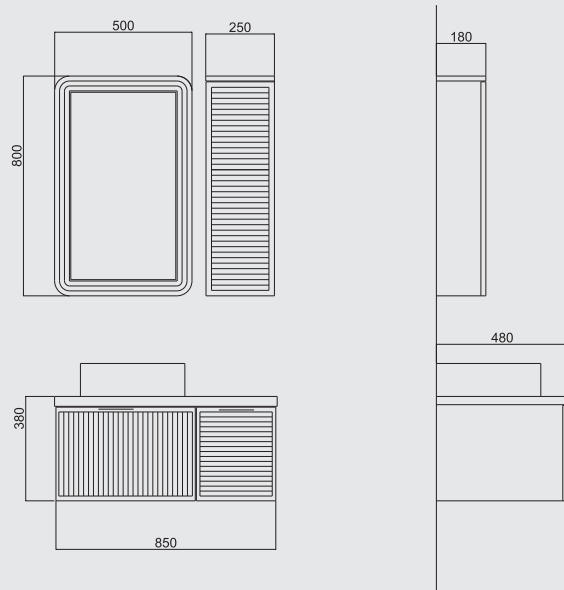

Yardımcı Renk / Secondary Color

Brillant Mavi
Brillant Blue

Krem
Cream

Beyaz
White