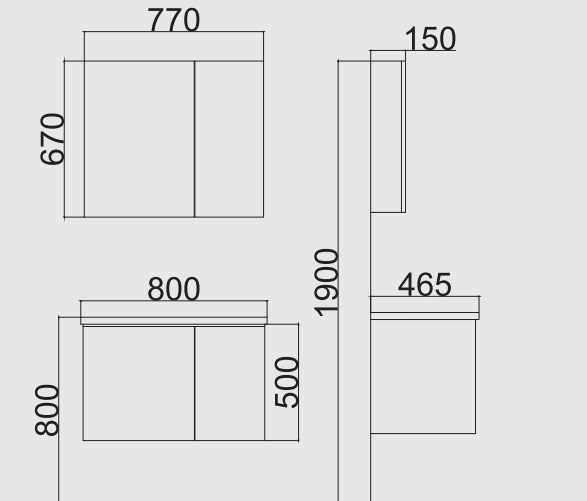

Ana Renk / Main Color