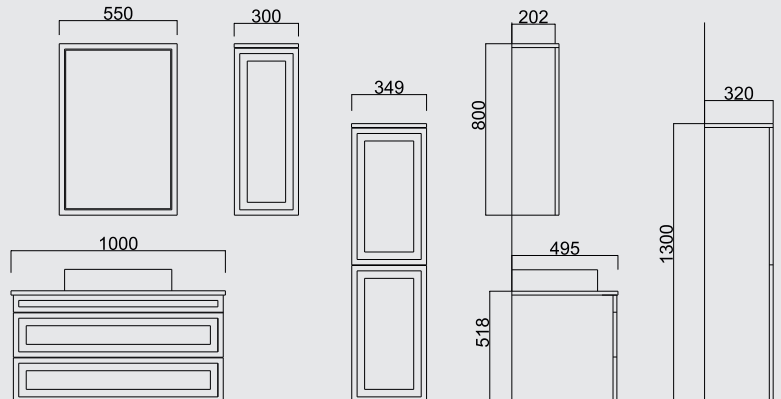

Ebatlar / Dimensions

100 CM

Ayna / Mirror : 550 x 800
Alt Dolap / Main Cabinet : 1000 x 495 x 518
Üst Dolap / Top Cabinet : 300 x 202 x 800

80 CM

Ayna / Mirror : 550 x 800
Alt Dolap / Main Cabinet : 800 x 495 x 518
Üst Dolap / Top Cabinet : 300 x 202 x 800

Boy Dolap / Side Cabinet : 349 x 320 x 1300

Lavabo Seçenekleri / Sink Options

Kare / Elips / Yuvarlak Solidtech Lavabo (Beyaz / Siyah)
Square / Ellipse / Round Solidtech Sink (White / Black)

Ana Renk / Main Color

Antrasit
Anthracite

Kream
Cream

Beyaz
White