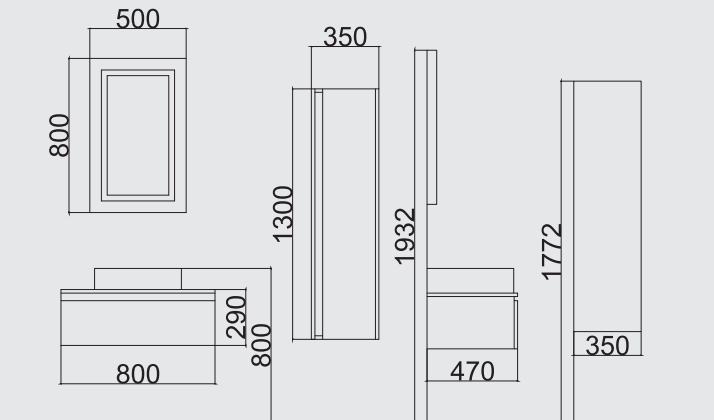

Yardımcı Renk / Secondary Color