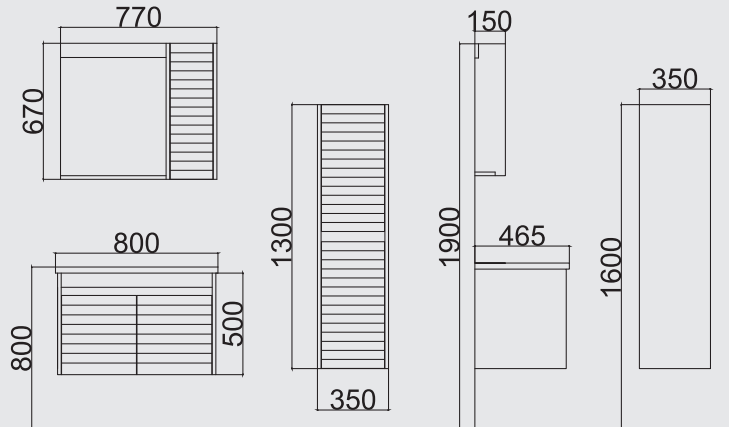

Yardımcı Renk / Secondary Color