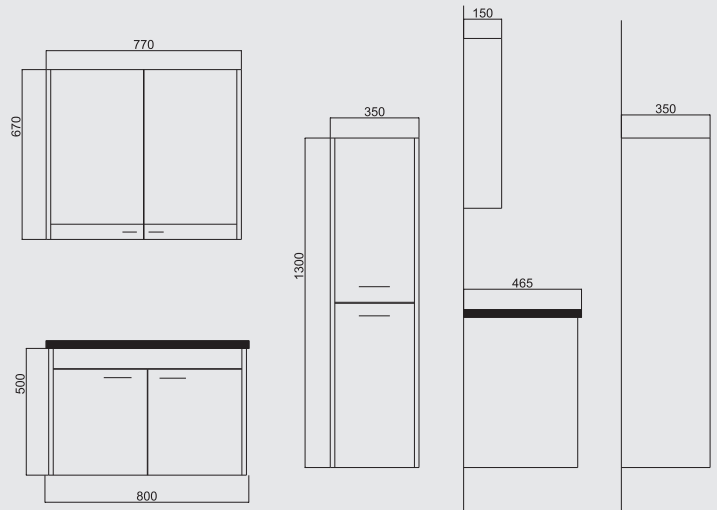

Yardımcı Renk / Secondary Color