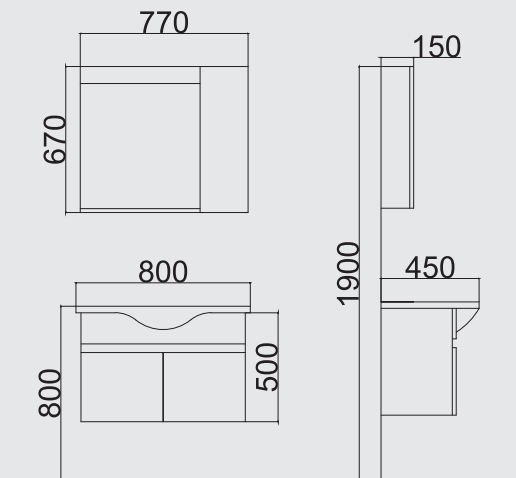

Yardımcı Renk / Secondary Color

Beyaz
White

Antrasit
Anthracite

Beyaz
White

Siyah
Black