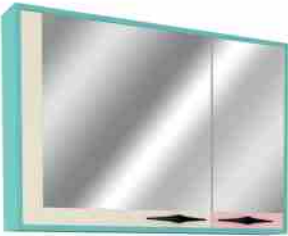

Yeni
Ürün

Lake Boya
Lacquered

Tam Açılır Çekmece
Full Openable Drawer

Tezgah üstü Lavabo
Countertop Sink

Çerçeveli Ayna
Framed Mirror

Ebatlar / Dimensions

100 CM

Üst Dolap / Top Cabinet : 970 x 150 x 670
Alt Dolap / Main Cabinet : 1000 x 495 x 495