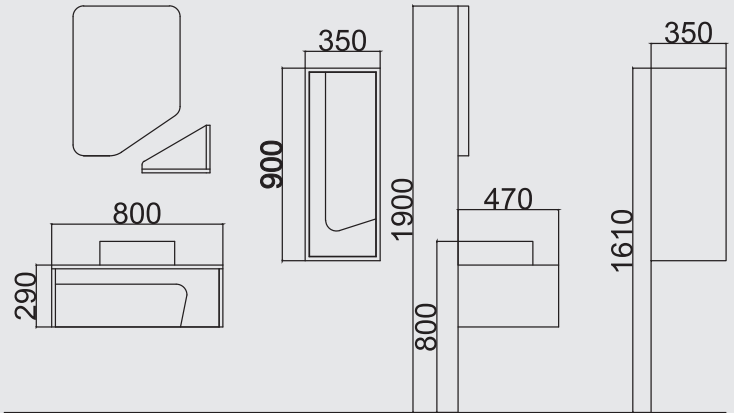

Yardımcı Renk / Secondary Color

Füme
Smoked