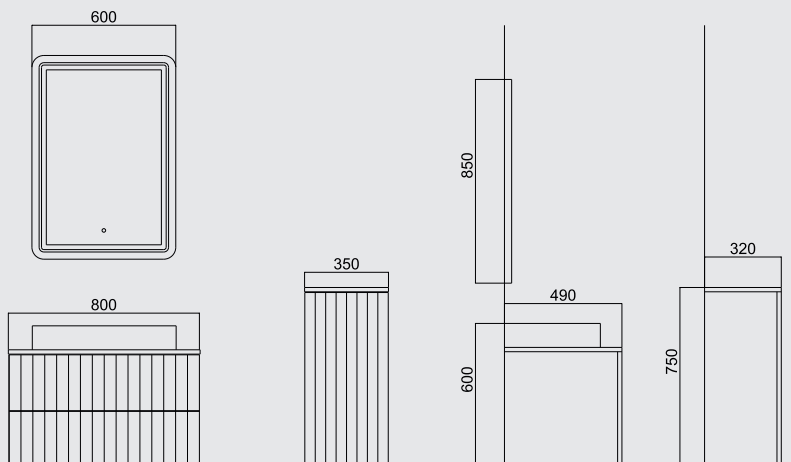

Ana Renk / Main Color

Pastel Yeşil
Pastel Green

Light Grişi
Light Gray

Kream
Cream