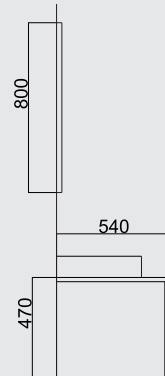

Ebatlar / Dimensions

100 CM

Ayna / Mirror : 550 x 800
Alt Dolap / Main Cabinet : 1000 x 540 x 470

80 CM

Ayna / Mirror : 550 x 800
Alt Dolap / Main Cabinet : 800 x 540 x 470

Boy Dolap/ Side Cabinet : 350 x 320 x 1300

Lavabo Seçenekleri / Sink Options

Kare / Yuvarlak Kendinden Tezgahlı Solidtech Lavabo (Beyaz / Siyah)
Square / Round / Self Counter Sink (White / Black)

Ana Renk / Main Color

Antrasit
Anthracite

Light Grisi
Light Gray

Krem
Cream