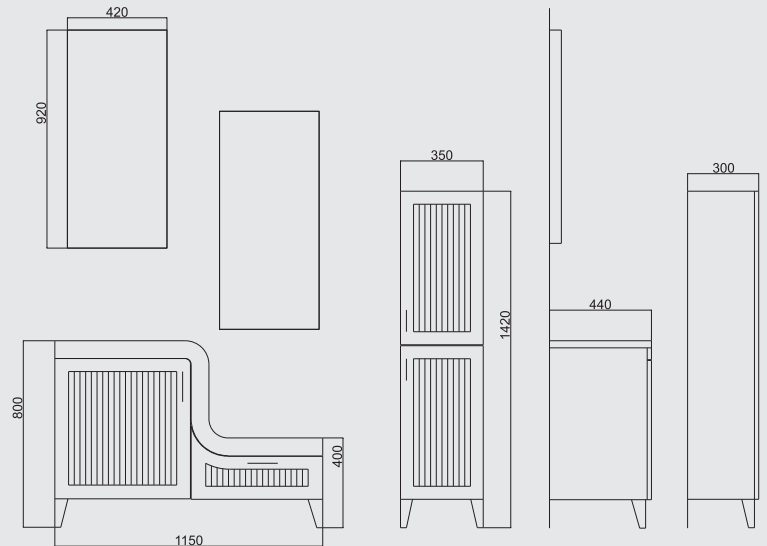

Yardımcı Renk / Secondary Color