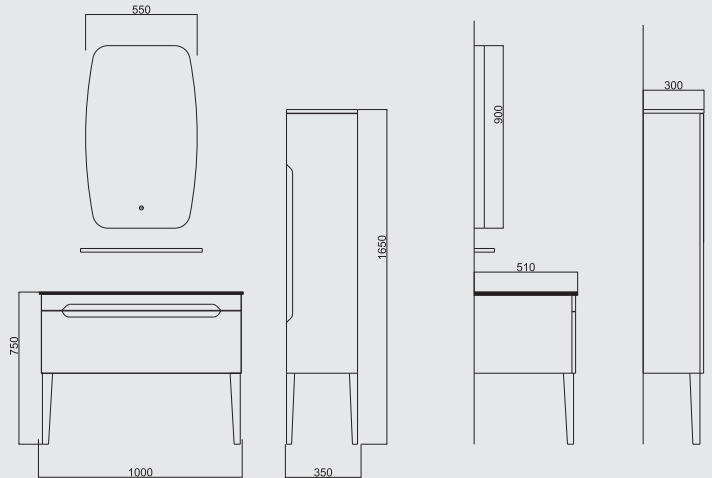

Yardımcı Renk / Secondary Color