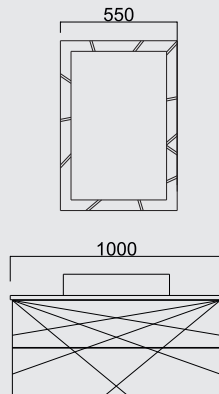

Ebatlar / Dimensions

100 CM

Ayna / Mirror : 550 x 800
Alt Dolap / Main Cabinet : 1000 x 540 x 470

80 CM

Ayna / Mirror : 550 x 800
Alt Dolap / Main Cabinet : 800 x 540 x 470

Boy Dolap/ Side Cabinet : 350 x 320 x 1300

Lavabo Seçenekleri / Sink Options

Kare / Yuvarlak Kendinden Tezgahlı Solidtech Lavabo (Beyaz / Siyah)
Square / Round / Self Counter Sink (White / Black)

Ana Renk / Main Color

Antrasit
Anthracite

Light Grisi
Light Gray

Krem
Cream