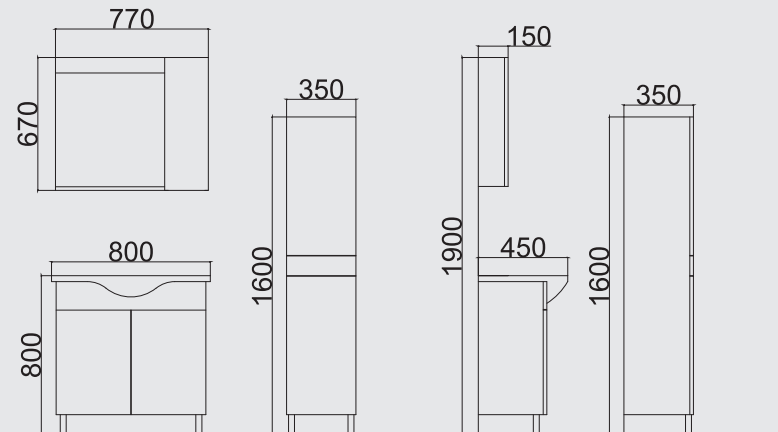

Yardımcı Renk / Secondary Color

Belly
Belly

Antrasit
Anthracite

Beyaz
White

Siyah
Black