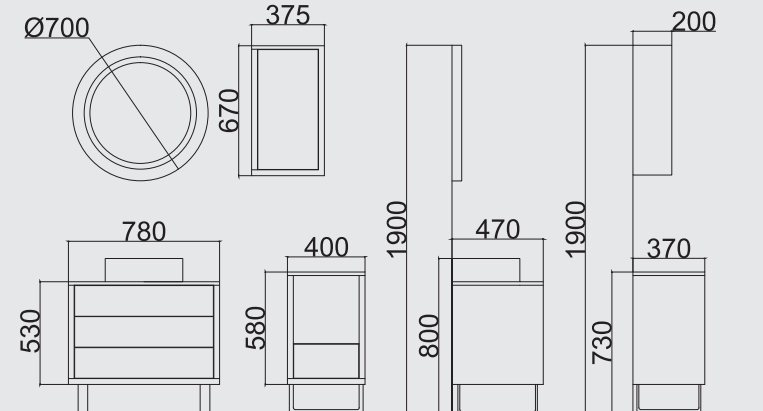

Yardımcı Renk / Secondary Color

Ahşap
Wood