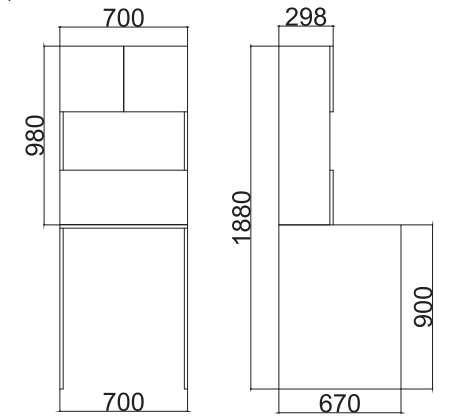

MDF Lam
MDF Laminated

Özellikler / Properties

MDF Lam Gövde ve Kapak / MDF Laminated Body & Cover
Dolap Uyumlu Lavabo / Compatible Sink
Ayna / Mirror

Ebatlar / Dimensions

50 CM | Üst Dolap / Top Cabinet : 700 x 900 x 670
Alt Dolap / Main Cabinet : 700 x 980 x 298

Ana Renk / Main Color

Beyaz
White

Yardımcı Renk / Secondary Color

İstanbul
Istanbul

Ud
Ud

Beyaz
White

Siyah
Black