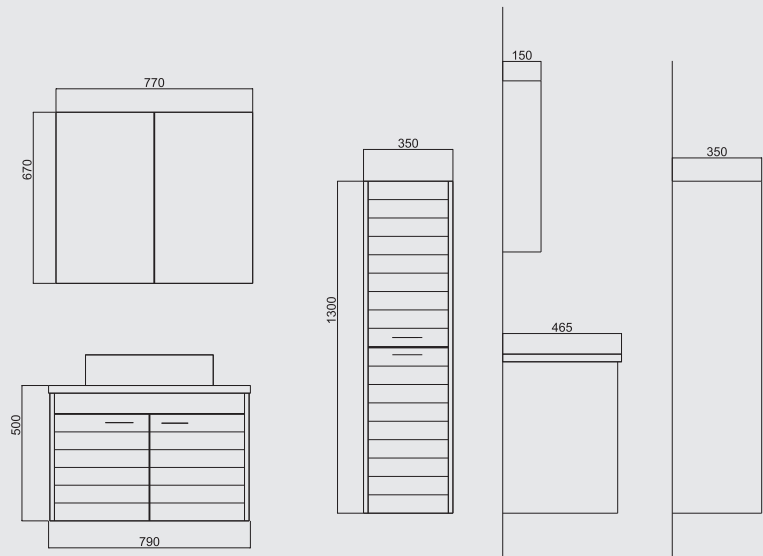

Yardımcı Renk / Secondary Color