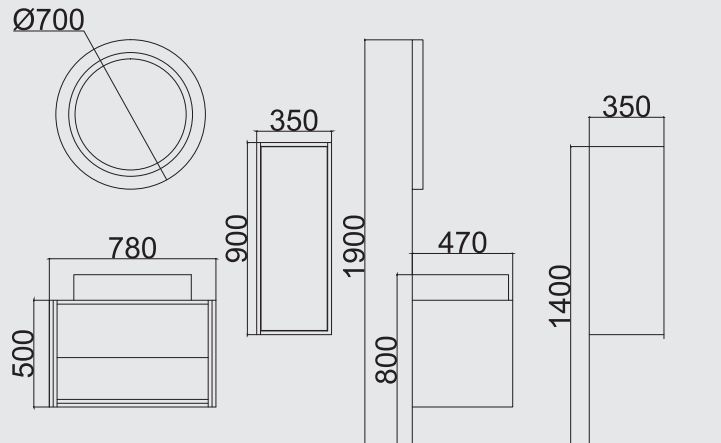

Yardımcı Renk / Secondary Color

Kapuçino
Cappuchino

Ud
Ud

Antrasit
Anthracite

Beyaz
White