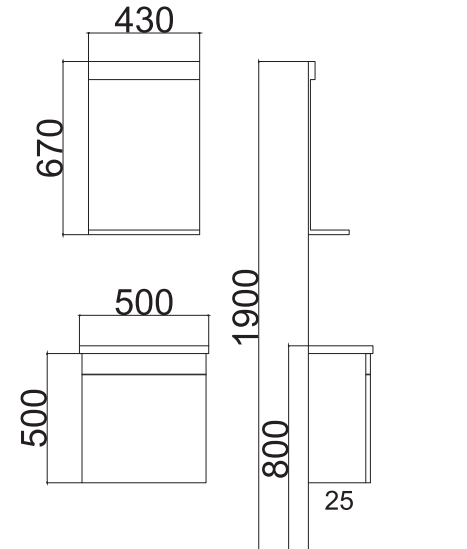

Yardımcı Renk / Secondary Color

Belly
Belly

Antrasit
Anthracite

Beyaz
White

Siyah
Black