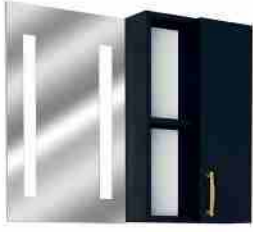

Ebatlar / Dimensions

100 CM

Üst Dolap / Top Cabinet : 1000 x 670 x 150
Alt Dolap / Main Cabinet : 1000 x 470 x 465

80 CM

Üst Dolap / Top Cabinet : 800 x 670 x 150
Alt Dolap / Main Cabinet : 800 x 470 x 465

Ana Renk / Main Color