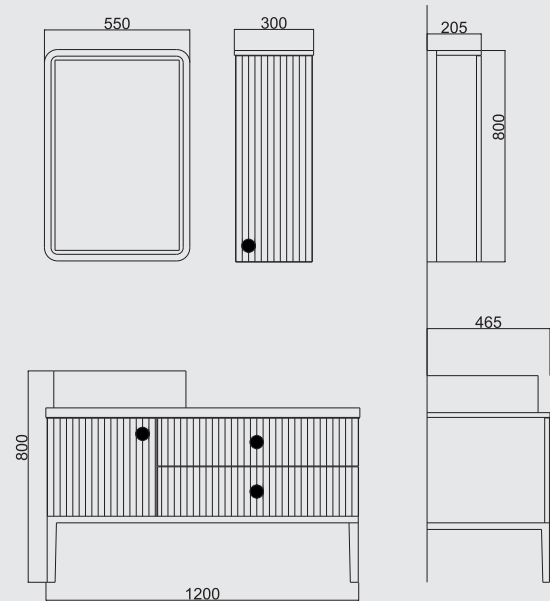

Yardımcı Renk / Secondary Color

Beyaz
White