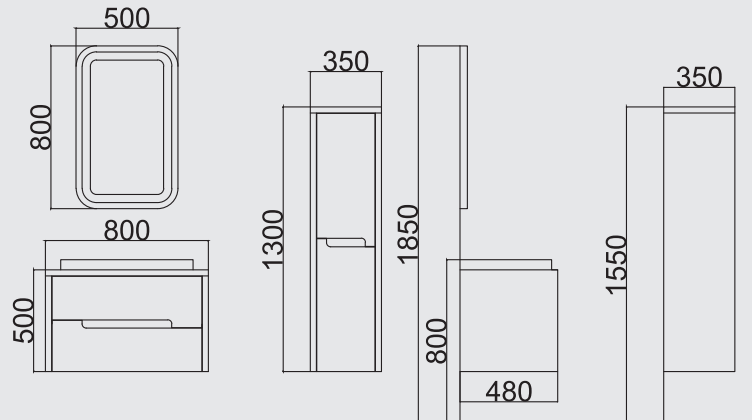

Yardımcı Renk / Secondary Color

Siyah
Black