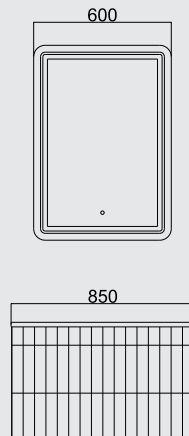

Ana Renk / Main Color