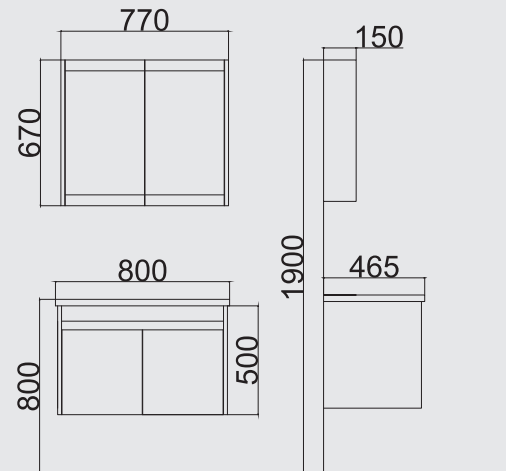

Ana Renk / Main Color

Yardımcı Renk / Secondary Color