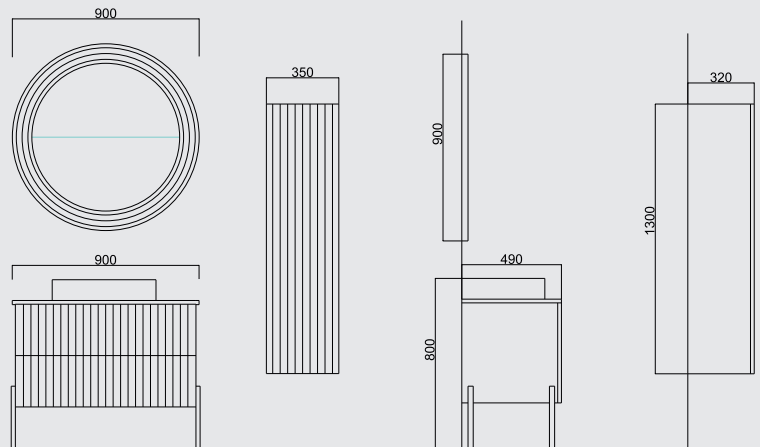

Yardımcı Renk / Secondary Color

Siyah
Black