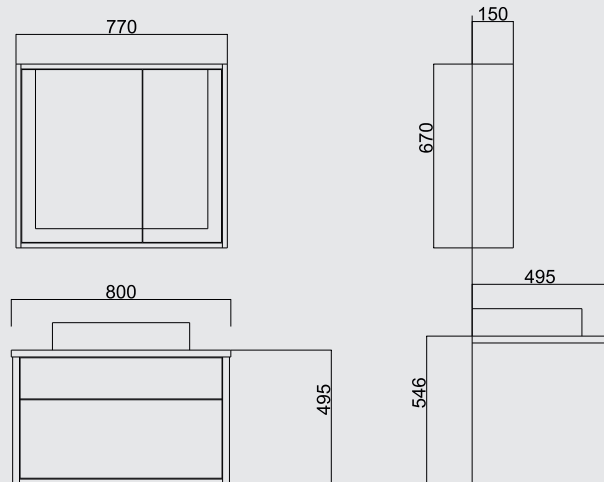

Yardımcı Renk / Secondary Color

Pudra Pembe
Powder Pink

Kream
Cream