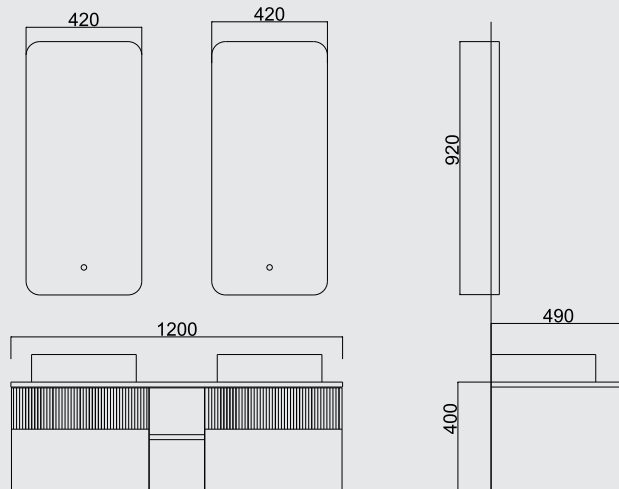

Ana Renk / Main Color

Bordo
Burgundy

Bordo Mor
Burgundy
Purple