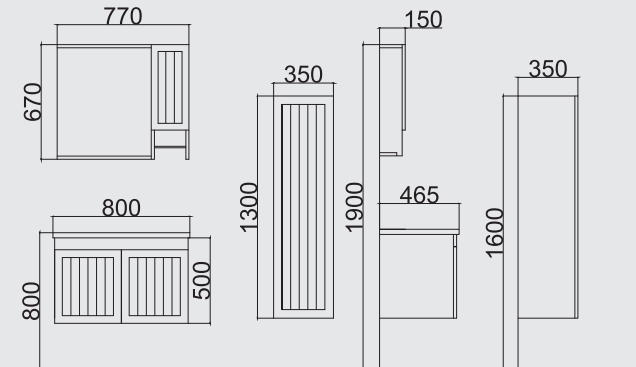

Yardımcı Renk / Secondary Color

Antrasit
Anthracite

Beyaz
White