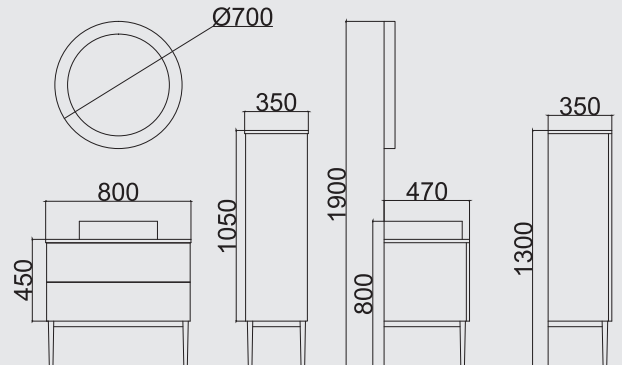

Yardımcı Renk / Secondary Color

UV-170G

UV Yüzey Uygulamalarında Desen Uygulaması
%+/-10 renk kartelası ile fark gösterebilir.