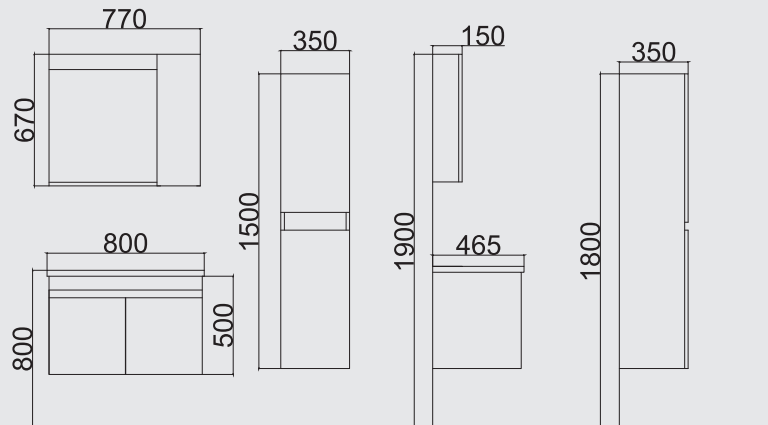

Yardımcı Renk / Secondary Color

Belly
Belly

Antrasit
Anthracite

Beyaz
White

Siyah
Black