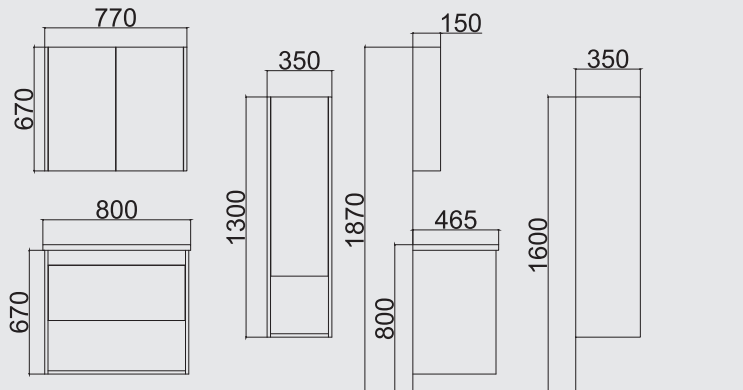

Yardımcı Renk / Secondary Color