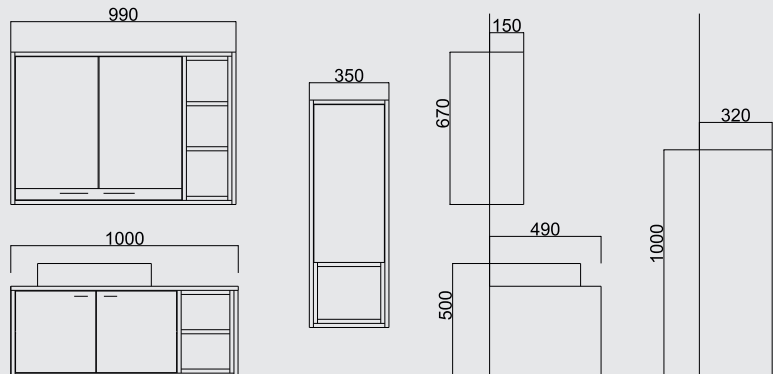

Yardımcı Renk / Secondary Color