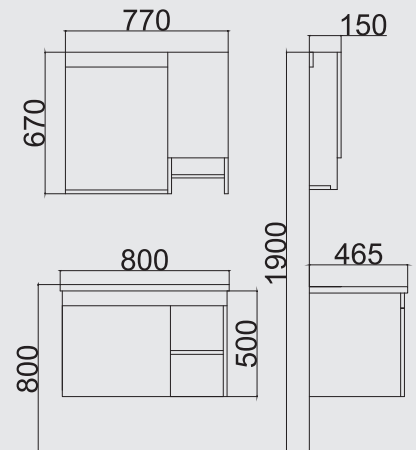

Yardımcı Renk / Secondary Color