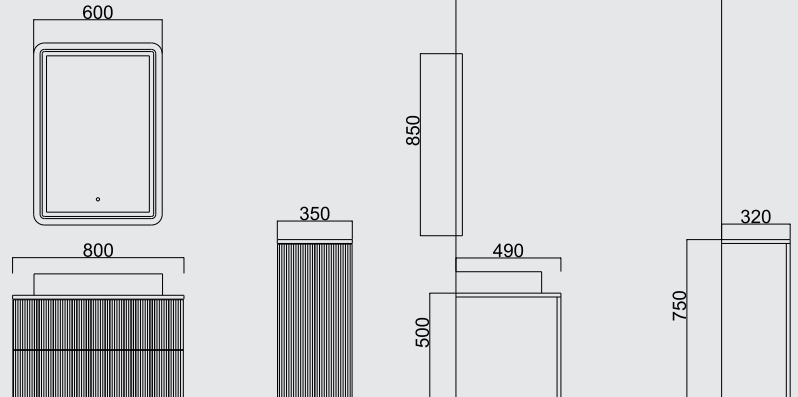

Ana Renk / Main Color