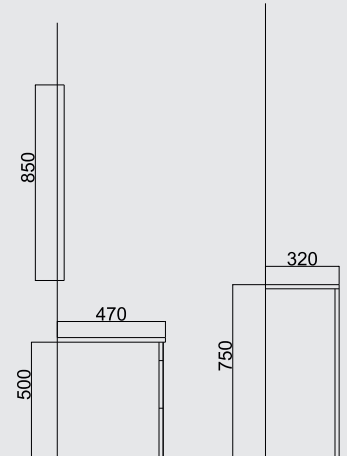

85 CM

Ayna / Mirror : 600 x 850
Alt Dolap / Main Cabinet : 850 x 470 x 500
Üst Dolap / Top Cabinet : 205 x 300 x 800

75 CM

Ayna / Mirror : 600 x 850
Alt Dolap / Main Cabinet : 750 x 465 x 500
Üst Dolap / Top Cabinet : 205 x 300 x 800

Boy Dolap/ Side Cabinet : 350 x 320 x 750

Ana Renk / Main Color

Pudra Pembe
Powder Pink

Light Grisi
Light Gray

Kream
Cream

SANDORA

100-80-65

Özellikler / Properties

Aynalı Üst Dolap
Top Cabinet with Mirror

Ebatlar / Dimensions

100 CM

Alt Dolap / Main Cabinet : 1000 x 480 x 500
Üst Dolap / Top Cabinet : 1000 x 150 x 670

80 CM

Alt Dolap / Main Cabinet : 800 x 480 x 500
Üst Dolap / Top Cabinet : 770 x 150 x 670