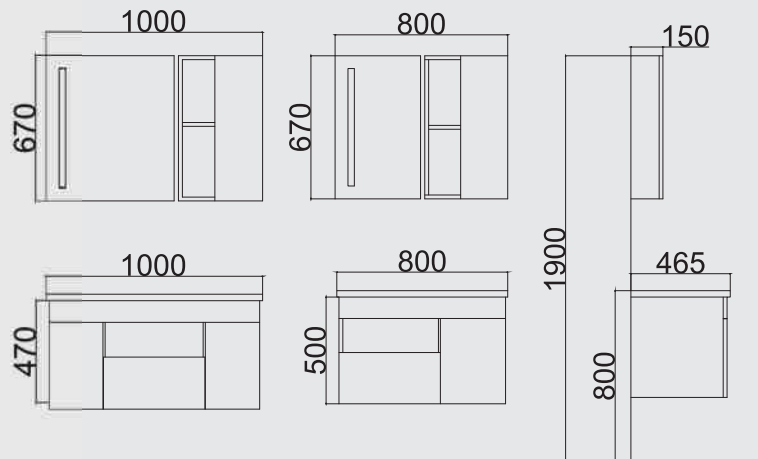

Ana Renk / Main Color