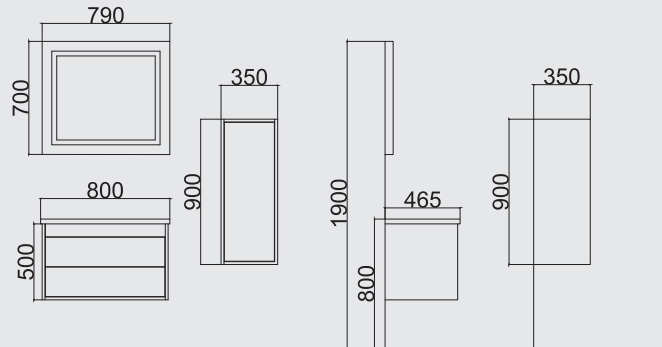

Yardımcı Renk / Secondary Color

UV Yüzey Uygulamalarında Desen Uygulaması
%+/-10 renk kartelası ile fark gösterebilir.