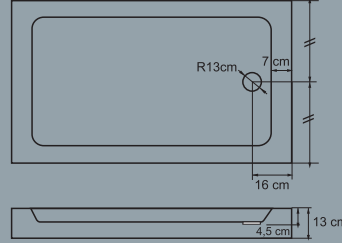

■ CAPELLA DUŞ TEKNESİ

Akrilik Monoblok Dikdörtgen Gövde
Acrylic Monoblock Rectangular Body

Ebatlar / Dimensions

Yükseklik (h): 13cm
80x90 / 80x100
80x110 / 80x120
80x130 / 80x140
80x 150 / 80x160
80x170 / 80x180