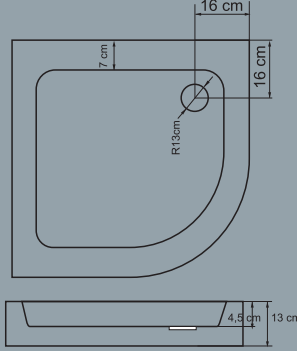

Ebatlar / Dimensions

Yükseklik (h): 13cm
70x70 / 80 x 80 / 90x90
100 x 100 / 110 x 110 / 120 x 120

■ MONOBLOK DUŞ TEKNELERİ
MONOBLOCK SHOWER TRAYS

MONOBLOK DUŞ TEKNELERİ ■ MONOBLOCK SHOWER TRAYS

■ CANOPUS DUŞ TEKNESİ

Akrilik Monoblok Dikdörtgen Gövde
Acrylic Monoblock Rectangular Body

Ebatlar / Dimensions

Yükseklik (h): 13cm
90x100 / 90x110
90x120 / 90x130
90x140 / 90x 150
90x160 / 90x170
90x180

■ CERES DUŞ TEKNESİ

Akrilik Monoblok Dikdörtgen Gövde
Acrylic Monoblock Rectangular Body

Ebatlar / Dimensions

Yükseklik (h): 13cm
100x110 / 100x120

■ FLAT DUŞ TEKNELERİ
FLAT SHOWER TRAYS

FLAT DUŞ TEKNELERİ ■ FLAT SHOWER TRAYS

70x70-100x100 aralığında
ölçüler için teknik görünüm
for 70x70 between 100x100
sizes technical drawing

■ EROS DUŞ TEKNESİ

Akrilik Oval Flat Gövde
Acrylic Oval Flat Body

Ebatlar / Dimensions

Yükseklik (h): 6,5 cm
70x70 / 80x80 / 90x90
100 x 100 / 110x110 / 120 x 120

110x110-120x120 aralığında
ölçüler için teknik görünüm
for 110x110 between 120x120
sizes technical drawing