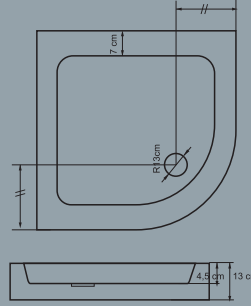

FORNAKS

DUŞ TEKNELERİ ■
SHOWER TRAYS

53

■ PANELLİ DUŞ TEKNELERİ
SHOWER TRAYS WITH PANEL

PANELLİ DUŞ TEKNELERİ ■ SHOWER TRAYS WITH PANEL

70x70-100x100 aralığında
ölçüler için teknik görünüm
for 70x70 between 100x100
sizes technical drawing

110x110-120x120 aralığında
ölçüler için teknik görünüm
for 110x110 between 120x120
sizes technical drawing

■ İNCİ DUŞ TEKNESİ

Akrilik Oval Gövde Gövde
Oval Yan Panel
Acrylic Oval Body
Oval Side Panel

Ebatlar / Dimensions