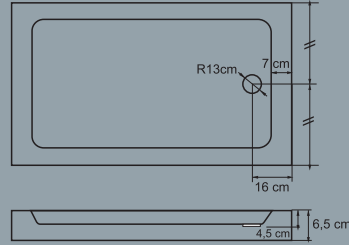

FLAT DUŞ TEKNELERİ ■ FLAT SHOWER TRAYS

■ LIMOS DUŞ TEKNESİ

Akrilik Dikdörtgen Flat Gövde
Acrylic Rectangular Flat Body

Ebatlar / Dimensions

Yükseklik (h): 6,5 cm
70x80 / 70 x90 / 70x100
70x110 / 70x120
70x130 / 70x140
70x 150 / 70x160
70x170 / 70x180