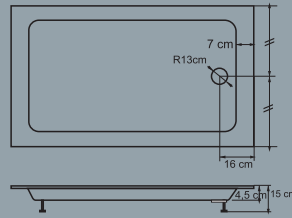

■ AZURIT DUŞ TEKNESİ

Akrilik Dikdörtgen Gövde
Ön ve Yan Panel
Acrylic Rectangular Body
Front & Side Panel

Ebatlar / Dimensions

Yükseklik (h): 15cm
100x110 / 100x120