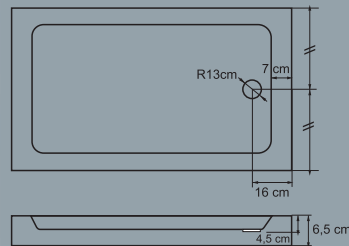

■ FORNAKS DUŞ TEKNESİ

Akrilik Dikdörtgen Flat Gövde
Acrylic Rectangular Flat Body

Ebatlar / Dimensions

Yükseklik (h): 6,5 cm
100x110 / 100x120