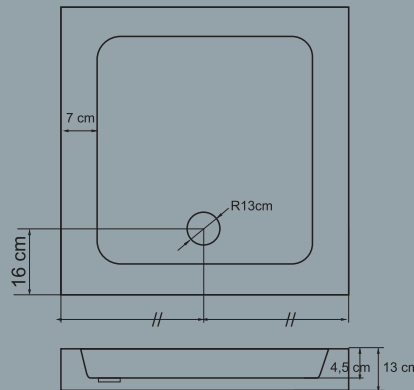

SMART OTURMALI ■ DUŞ TEKNESİ APARATI

Akrilik Gövde
Acrylic Body

Ebatlar / Dimensions

Yükseklik (h): 50 cm
60 x 60

Renkler / Colors

Beyaz
White

■ **MONOBLOK DUŐ TEKNELERİ**
MONOBLOCK SHOWER TRAYS

MONOBLOK DUŞ TEKNELERİ ■ MONOBLOCK SHOWER TRAYS

110x110-120x120 aralığında
ölçüler için teknik görünüm
for 110x110 between 120x120
sizes technical drawing

70x70-100x100 aralığında
ölçüler için teknik görünüm
for 70x70 between 100x100
sizes technical drawing

■ ALPHARD DUŞ TEKNESİ

Akrilik Oval Monoblok Gövde
Acrylic Oval Monoblock Body

Ebatlar / Dimensions

Yükseklik (h): 13cm
70x70 / 80x80 / 90x90
100 x 100 / 110x110 / 120 x 120

■ VEGA DUŞ TEKNESİ

Akrilik Kare Monoblok Gövde
Acrylic Square Monoblock Body

Ebatlar / Dimensions

Yükseklik (h): 13cm
70x70 / 80 x 80 / 90x90
100 x 100 / 110 x 110 / 120 x 120

■ MONOBLOK DUŞ TEKNELERİ
MONOBLOCK SHOWER TRAYS

MONOBLOK DUŞ TEKNELERİ ■ MONOBLOCK SHOWER TRAYS

■ CANOPUS DUŞ TEKNESİ