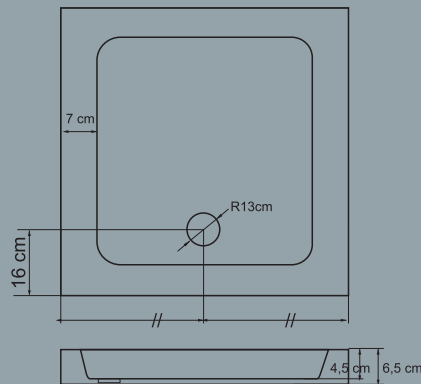

Ebatlar / Dimensions

Yükseklik (h): 13cm
100x110 / 100x120

■ FLAT DUŞ TEKNELERİ
FLAT SHOWER TRAYS

FLAT DUŞ TEKNELERİ ■ FLAT SHOWER TRAYS

70x70-100x100 aralığında
ölçüler için teknik görünüm
for 70x70 between 100x100
sizes technical drawing

■ EROS DUŞ TEKNESİ

Akrilik Oval Flat Gövde
Acrylic Oval Flat Body

Ebatlar / Dimensions

Yükseklik (h): 6,5 cm
70x70 / 80x80 / 90x90
100 x 100 / 110x110 / 120 x 120

110x110-120x120 aralığında
ölçüler için teknik görünüm
for 110x110 between 120x120
sizes technical drawing

■ HERA DUŞ TEKNESİ

Akrilik Kare Flat Gövde
Acrylic Square Flat Body

Ebatlar / Dimensions

Yükseklik (h): 6,5 cm
70x70 / 80 x80 / 90x90
100 x 100 / 110 x 110 / 120 x 120

■ FLAT DUŞ TEKNELERİ
FLAT SHOWER TRAYS