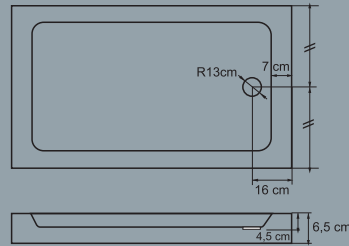

■ POROS DUŞ TEKNESİ

Akrilik Dikdörtgen Flat Gövde
Acrylic Rectangular Flat Body

Ebatlar / Dimensions

Yükseklik (h): 6,5 cm
90x100 / 90x110 / 90x120
90x130 / 90x140
90x 150 / 90x160
90x170 / 90x180