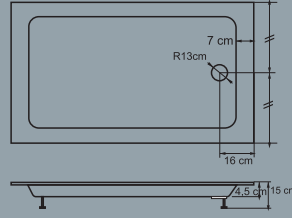

■ APATIT DUŞ TEKNESİ

Akrilik Dikdörtgen Gövde
Ön ve Yan Panel
Acrylic Rectangular Body
Front & Side Panel

Ebatlar / Dimensions

Yükseklik (h): 15cm
90x100 / 90x110 / 90x120
90x130 / 90x140
90x 150 / 90x160
90x170 / 90x180