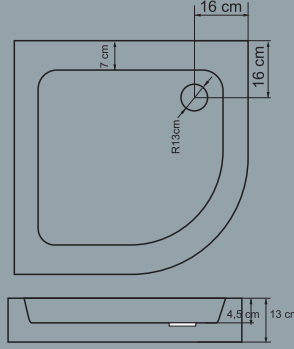

FORNAKS

DUŞ TEKNELERİ ■
SHOWER TRAYS

53

■ PANELLİ DUŞ TEKNELERİ
SHOWER TRAYS WITH PANEL

PANELLİ DUŞ TEKNELERİ ■ SHOWER TRAYS WITH PANEL

70x70-100x100 aralığında
ölçüler için teknik görünüm
for 70x70 between 100x100
sizes technical drawing

110x110-120x120 aralığında
ölçüler için teknik görünüm
for 110x110 between 120x120
sizes technical drawing

■ İNCİ DUŞ TEKNESİ

Akrilik Oval Gövde Gövde
Oval Yan Panel
Acrylic Oval Body
Oval Side Panel

Ebatlar / Dimensions