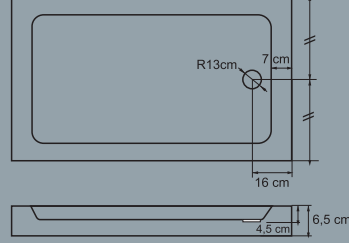

FLAT DUŞ TEKNELERİ ■ FLAT SHOWER TRAYS

■ LIMOS DUŞ TEKNESİ

Akrilik Dikdörtgen Flat Gövde
Acrylic Rectangular Flat Body

Ebatlar / Dimensions

Yükseklik (h): 6,5 cm
70x80 / 70 x90 / 70x100
70x110 / 70x120
70x130 / 70x140
70x 150 / 70x160
70x170 / 70x180