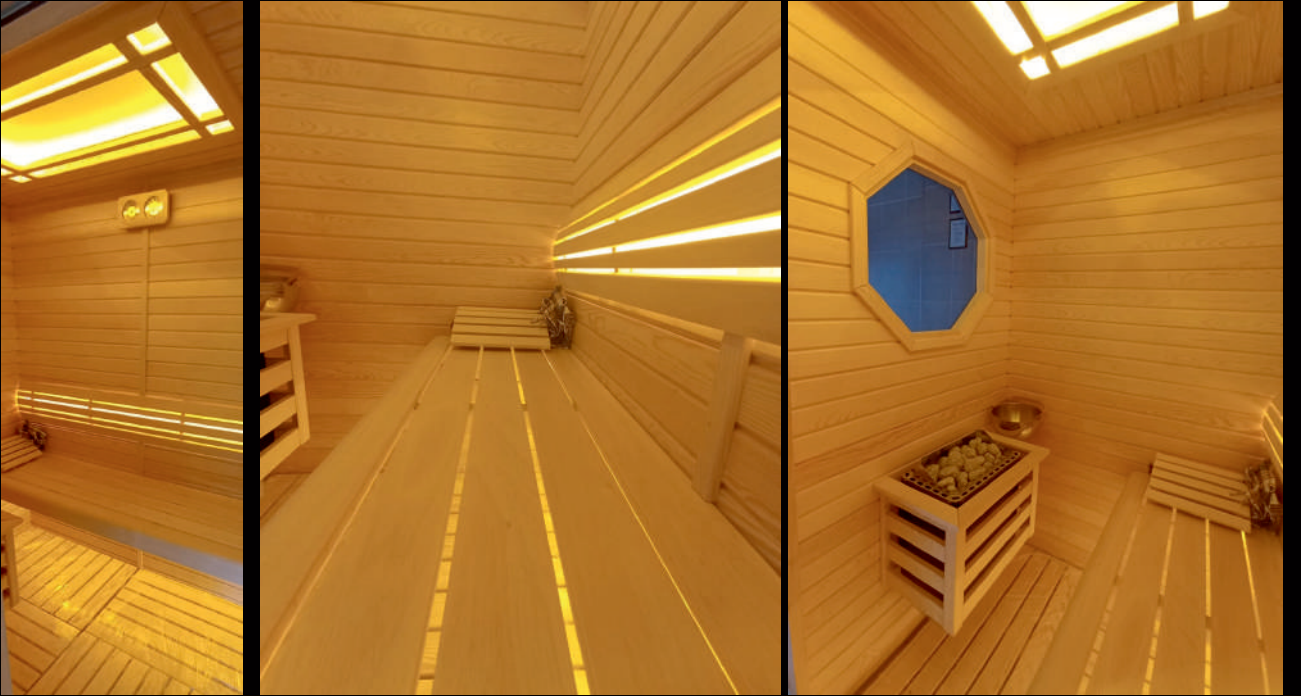

SAUNALAR

Saunas

■ BAGNOM SAUNA

Budaksız fırınlanmış akdeniz çamı ekstra lambri
İthal ürün ayos apachi lambri & dek
Sauna Kapısı : 8 mm çift menteseli füme cam
Sauna sobası seçenekleri : 3.6 kW / 6 kW / 9 kW
12 kW / 15 kW / 18 kW
Panel seçeneği : Soba üstü ya da harici panel
Aksesuarlar : Kova, kepçe, kum saati, termometre
20 kg soba taşı

Ebatlar / Dimensions

100 x 100 / 110 x 110
120 x 120 / 130 x 190
200 x 200 / 300 x 300

Sauna Modellerimiz özel proje olarak üretilmektedir.
İsteğe bağlı konfigürasyon ve ölçüde sunulabilmektedir.

*Our Sauna Models are produced as special projects.
It can be offered in optional configuration and size.*