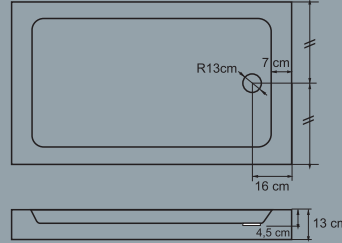

■ CASTOR DUŞ TEKNESİ

Akrilik Monoblok Dikdörtgen Gövde
Acrylic Monoblock Rectangular Body

Ebatlar / Dimensions

Yükseklik (h): 13cm
90x100 / 90x110
90x120 / 90x130
90x140 / 90x 150
90x160 / 90x170
90x180