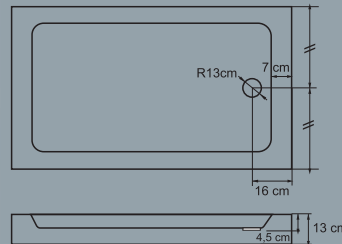

■ CERES DUŞ TEKNESİ

Akrilik Monoblok Dikdörtgen Gövde
Acrylic Monoblock Rectangular Body

Ebatlar / Dimensions

Yükseklik (h): 13cm
100x110 / 100x120