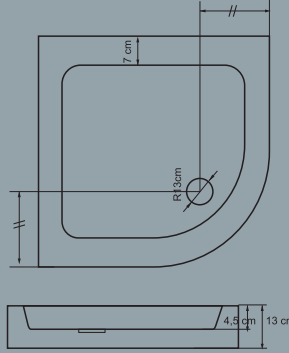

■ AZURIT DUŞ TEKNESİ

Akrilik Dikdörtgen Gövde
Ön ve Yan Panel
Acrylic Rectangular Body
Front & Side Panel

Ebatlar / Dimensions

Yükseklik (h): 15cm
100x110 / 100x120

■ OTURMALI DUŐ TEKNELERİ
SHOWER TRAYS WITH PANEL SUITABLE FOR SITTING

SMART OTURMALI ■ DUŞ TEKNESİ APARATI

Akrilik Gövde
Acrylic Body

Ebatlar / Dimensions

Yükseklik (h): 50 cm
60 x 60

Renkler / Colors

Beyaz
White

■ **MONOBLOK DUŐ TEKNELERİ**
MONOBLOCK SHOWER TRAYS

MONOBLOK DUŞ TEKNELERİ ■ MONOBLOCK SHOWER TRAYS

110x110-120x120 aralığında
ölçüler için teknik görünüm
for 110x110 between 120x120
sizes technical drawing

70x70-100x100 aralığında
ölçüler için teknik görünüm
for 70x70 between 100x100
sizes technical drawing

Ebatlar / Dimensions

Yükseklik (h): 13cm
70x70 / 80 x 80 / 90x90
100 x 100 / 110 x 110 / 120 x 120

■ MONOBLOK DUŞ TEKNELERİ
MONOBLOCK SHOWER TRAYS

MONOBLOK DUŞ TEKNELERİ ■ MONOBLOCK SHOWER TRAYS

■ CANOPUS DUŞ TEKNESİ