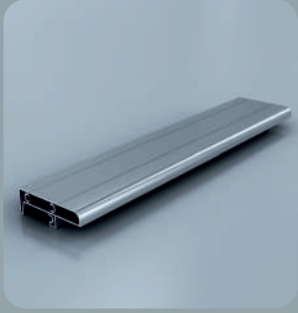

SEMBOL VE RENKLER SYMBOLS & COLORS

Parlak / Brillant