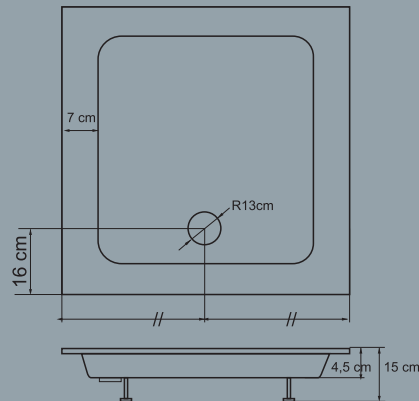

FORNAKS

DUŞ TEKNELERİ ■
SHOWER TRAYS

53

■ PANELLİ DUŞ TEKNELERİ
SHOWER TRAYS WITH PANEL

PANELLİ DUŞ TEKNELERİ ■ SHOWER TRAYS WITH PANEL

70x70-100x100 aralığında
ölçüler için teknik görünüm
for 70x70 between 100x100
sizes technical drawing

110x110-120x120 aralığında
ölçüler için teknik görünüm
for 110x110 between 120x120
sizes technical drawing

■ İNCİ DUŞ TEKNESİ

Akrilik Oval Gövde Gövde
Oval Yan Panel
Acrylic Oval Body
Oval Side Panel

Ebatlar / Dimensions

Yükseklik (h): 15cm
70x70 / 80 x80
90x90 / 100 x 100
110x110 / 120x120

Renkler / Colors

Beyaz
White

■ ZÜMRÜT DUŞ TEKNESİ

Akrilik Kare Gövde
Ön ve Yan Panel
Acrylic Square Body
Front & Side Panel

Ebatlar / Dimensions