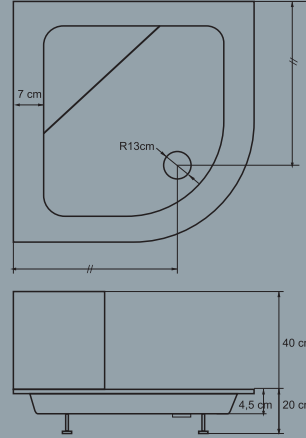

■ YAKUT OTURMALI DUŞ TEKNESİ

Akrilik Oval Oturmalı Gövde
Oval Yan Panel
Acrylic Oval Body Suitable for Sitting
Oval Side Panel