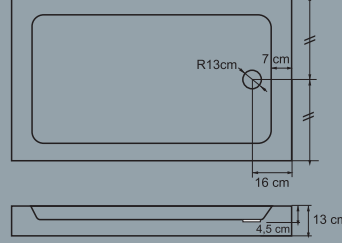

■ ALPHARD DUŞ TEKNESİ

Akrilik Oval Monoblok Gövde
Acrylic Oval Monoblock Body

Ebatlar / Dimensions

Yükseklik (h): 13cm
70x70 / 80x80 / 90x90
100 x 100 / 110x110 / 120 x 120

■ VEGA DUŞ TEKNESİ

Akrilik Kare Monoblok Gövde
Acrylic Square Monoblock Body

Ebatlar / Dimensions

Yükseklik (h): 13cm
70x70 / 80 x 80 / 90x90
100 x 100 / 110 x 110 / 120 x 120

■ MONOBLOK DUŞ TEKNELERİ
MONOBLOCK SHOWER TRAYS

MONOBLOK DUŞ TEKNELERİ ■ MONOBLOCK SHOWER TRAYS

■ CANOPUS DUŞ TEKNESİ