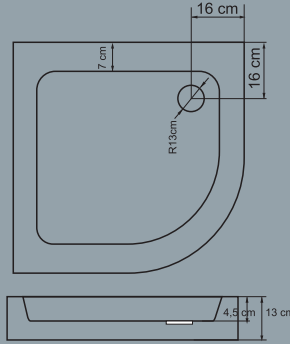

SMART OTURMALI ■ DUŞ TEKNESİ APARATI

Akrilik Gövde
Acrylic Body

Ebatlar / Dimensions

Yükseklik (h): 50 cm
60 x 60

Renkler / Colors

Beyaz
White

■ **MONOBLOK DUŐ TEKNELERİ**
MONOBLOCK SHOWER TRAYS

MONOBLOK DUŞ TEKNELERİ ■ MONOBLOCK SHOWER TRAYS

110x110-120x120 aralığında
ölçüler için teknik görünüm
for 110x110 between 120x120
sizes technical drawing

70x70-100x100 aralığında
ölçüler için teknik görünüm
for 70x70 between 100x100
sizes technical drawing

Ebatlar / Dimensions

Yükseklik (h): 13cm
70x70 / 80 x 80 / 90x90
100 x 100 / 110 x 110 / 120 x 120

■ MONOBLOK DUŞ TEKNELERİ
MONOBLOCK SHOWER TRAYS

MONOBLOK DUŞ TEKNELERİ ■ MONOBLOCK SHOWER TRAYS

■ CANOPUS DUŞ TEKNESİ