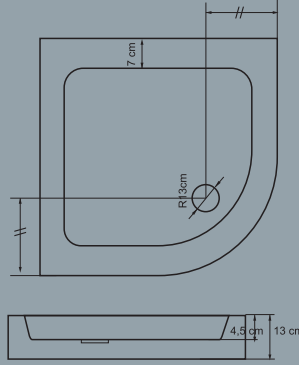

Ebatlar / Dimensions

Yükseklik (h): 13cm
100x110 / 100x120

■ FLAT DUŞ TEKNELERİ
FLAT SHOWER TRAYS

FLAT DUŞ TEKNELERİ ■ FLAT SHOWER TRAYS

70x70-100x100 aralığında
ölçüler için teknik görünüm
for 70x70 between 100x100
sizes technical drawing

■ EROS DUŞ TEKNESİ

Akrilik Oval Flat Gövde
Acrylic Oval Flat Body

Ebatlar / Dimensions

Yükseklik (h): 6,5 cm
70x70 / 80x80 / 90x90
100 x 100 / 110x110 / 120 x 120

110x110-120x120 aralığında
ölçüler için teknik görünüm
for 110x110 between 120x120
sizes technical drawing

■ HERA DUŞ TEKNESİ

Akrilik Kare Flat Gövde
Acrylic Square Flat Body

Ebatlar / Dimensions

Yükseklik (h): 6,5 cm
70x70 / 80 x80 / 90x90
100 x 100 / 110 x 110 / 120 x 120

■ FLAT DUŞ TEKNELERİ
FLAT SHOWER TRAYS